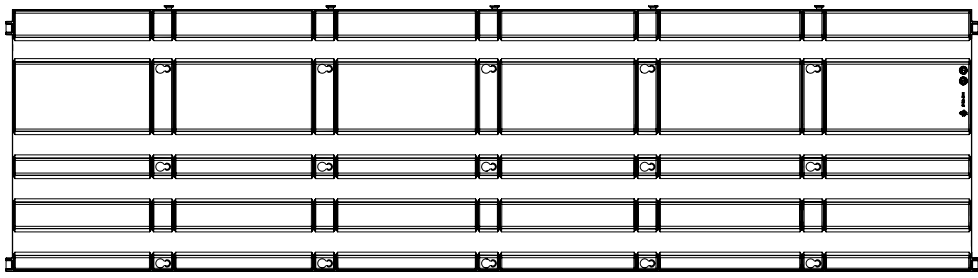

ARMARIO CON DIVISIÓN

**Please look over
the instructions
before you start
assembling**

157.5 cm
62"

43.5 cm
17 1/4"

74.5 cm
29 1/2"

5-44-811
8-44-811
A x1

4-44-811
7-44-811
B x1

3-44-811
C x1

2-46 -811
I x1

(1-44-811, 2-44-811)
5-46-811
D x2

8-48-811
F x4

9-45-811
G x4

9-44-811
H x2

1-46-811
E x2

1

2

3

x2

4

6

7

8

x4

9