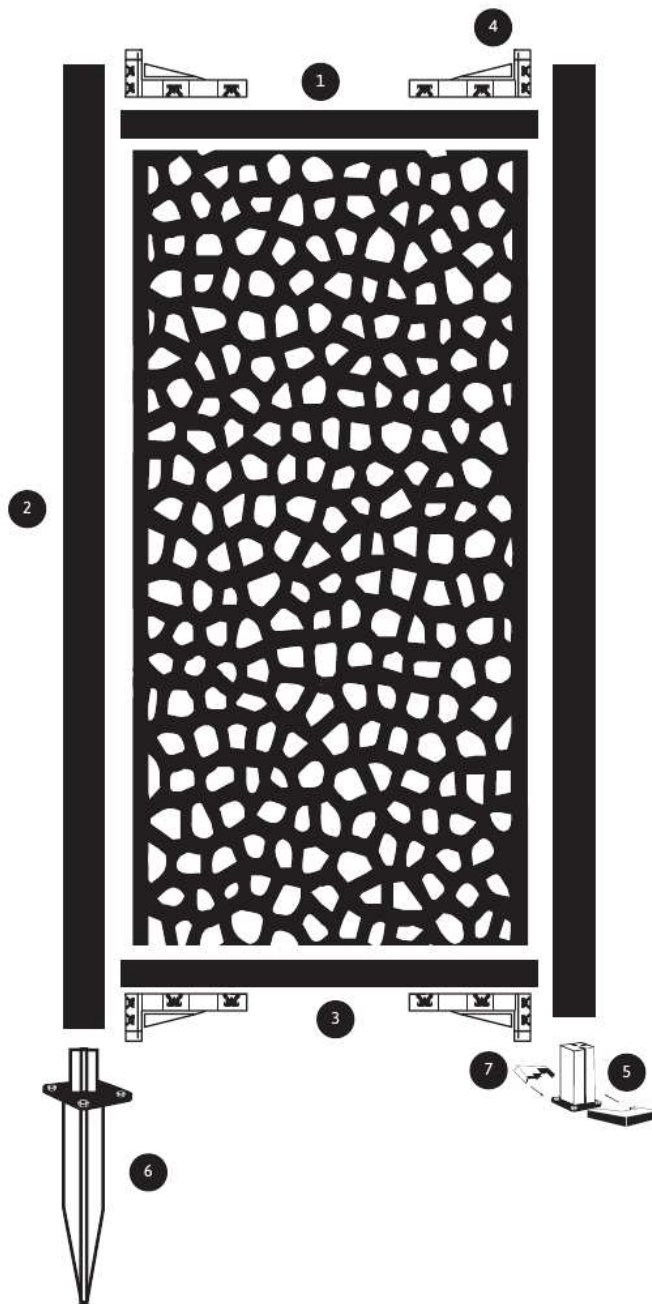

MOSAIC PANEL

CÓDIGO SAP

1x2

NORTENE

 Mosaïc x1	 Alupost x2	 Perfil H x2	 x4
 Basfix Floor x4	 Basfix Terra x2	 Tap Basfix x4	

1 Mosaïc

2 Alupost 2,15 m

4 Perfix

6 Basfix Terra

3 Perfil H

5 Basfix Floor

7 Tap Basfix

NORTENE

NORTENE

NORTENE

1 Mosaïc

2 Alupost 2,15 m

4 Perfix

6 Basfix Terra

3 Perfil H

5 Basfix Floor

7 Tap Basfix

NORTENE

NORTENE