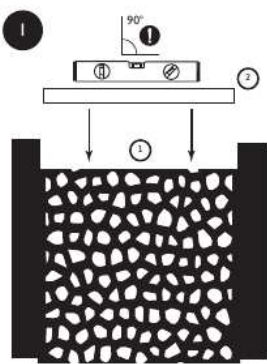

MOSAIC PANEL

CÓDIGO SAP

1x2

NORTENE

 Mosaïc x1	 Alupost x2	 Perfil H x2	 x4
 Basfix Floor x4	 Basfix Terra x2	 Tap Basfix x4	

1 Mosaïc

2 Alupost 2,15 m

4 Perfix

6 Basfix Terra

3 Perfil H

5 Basfix Floor

7 Tap Basfix

NORTENE

NORTENE

NORTENE

1 Mosaïc

2 Alupost 2,15 m

4 Perfix

6 Basfix Terra

3 Perfil H

5 Basfix Floor

7 Tap Basfix

NORTENE

NORTENE