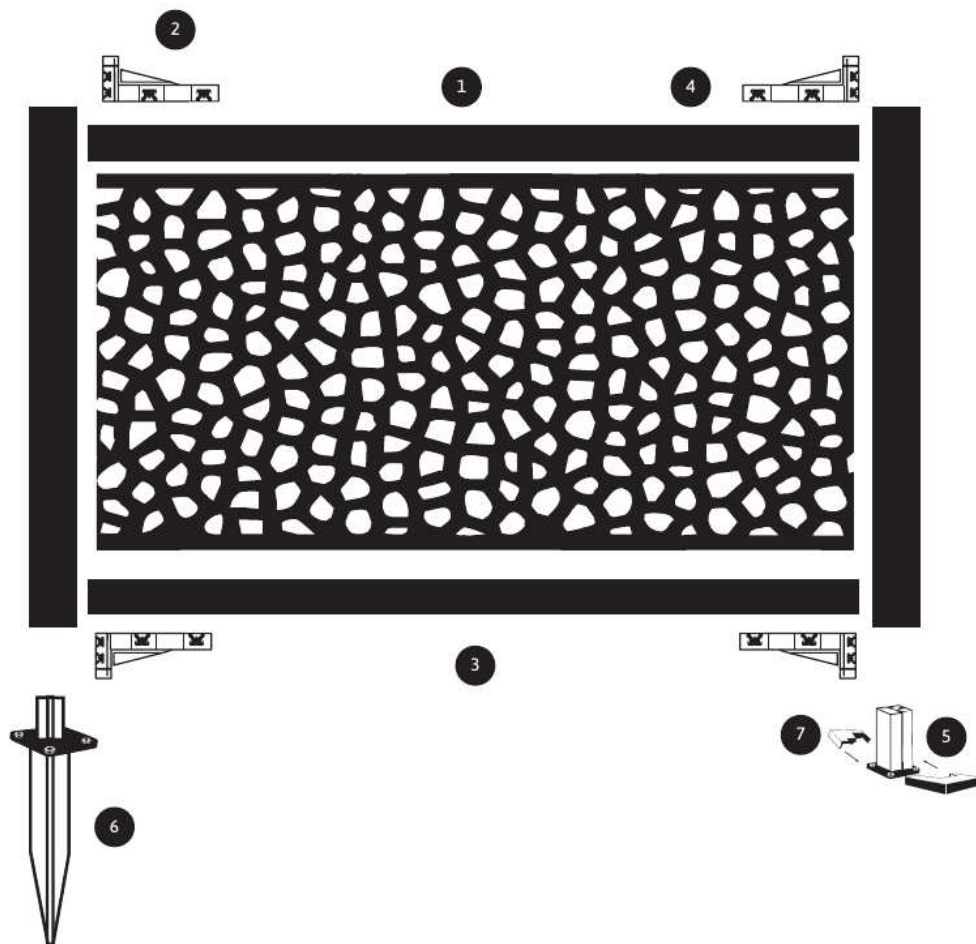

MOSAIC PANEL

CÓDIGO SAP

1x2

NORTENE

 Mosaïc x1	 Alupost x2	 Perfil H x2	 x4
 Basfix Floor x4	 Basfix Terra x2	 Tap Basfix x4	

1 Mosaïc

2 Alupost 2,15 m

4 Perfix

6 Basfix Terra

3 Perfil H

5 Basfix Floor

7 Tap Basfix

NORTENE

NORTENE

NORTENE

1 Mosaïc

2 Alupost 2,15 m

4 Perfix

6 Basfix Terra

3 Perfil H

5 Basfix Floor

7 Tap Basfix

NORTENE

NORTENE