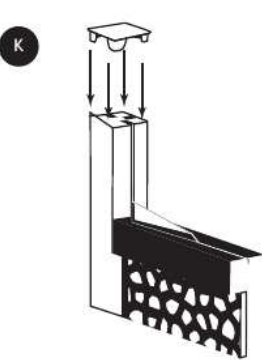

MOSAIC PANEL

CÓDIGO SAP

1x2

NORTENE

 Mosaïc x1	 Alupost x2	 Perfil H x2	 x4
 Basfix Floor x4	 Basfix Terra x2	 Tap Basfix x4	

1 Mosaïc

2 Alupost 2,15 m

4 Perfix

6 Basfix Terra

3 Perfil H

5 Basfix Floor

7 Tap Basfix

NORTENE

NORTENE

NORTENE

1 Mosaïc