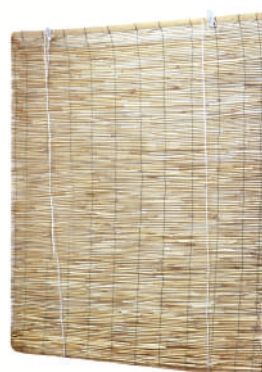

» Decoración > Estores

ESTOR BAMBÚ PELADO

Confeccionados a mano y con maderas de primera calidad. Pensados para dotar de intimidad su hogar.

Características técnicas

Aplicación	Decoración y ocultación
Material	Phragmites communis
Características	Incluye asa para regular la altura del estor
Color	Bicolor (Color madera claro y oscuro)
Instalación	Fácil instalación
Garantía	2 años

Información técnica

Referencia	EAN	Medida	Caja	Pallet
71050001	8422502111022	100x200 cm	10	120
71050002	8422502111220	120x200 cm	5	120
71050003	8422502111527	150x200 cm	5	120
71050004	8422502112029	200x200 cm	5	120

CATRAL GARDEN & HOME DEPOT, S.A. se reserva el derecho de modificar las características técnicas del producto descrito. Los productos suministrados pueden variar ligeramente a los productos indicados. CATRAL GARDEN & HOME DEPOT, S.A. garantiza la calidad técnica del producto.

Ctra. Catral - San Isidro, Km. 1 | 03158 Catral, Alicante - España | T. (+34) 965 723 194
F. (+34) 965 723 593 | info@catralgarden.com | www.catralgarden.com