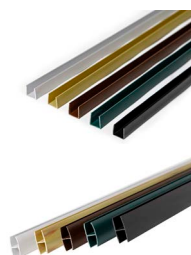

» Jardín > Ocultación > Celosías PVC

PERFIL DE REMATE “U” Y UNIÓN “H”

Ayudan a dar un acabado profesional a la celosía.
Refuerza su estructura.

Características técnicas

Aplicación	Ocultación y decoración (jardines, terrazas, hoteles, ...)
Material	PVC.
Sistema de unión	Ensamblaje de piezas.
Protección UV	Si.
Uso de remate en U	Para proteger los cantos y bordes de la celosía..
Uso de unión en H	Para facilitar el ensamblado de varias celosías entre sí.
Fabricación	Fabricado en España.
Garantía	2 años.
Observaciones	Remates de alta resistencia a la exposición en exteriores.

Información técnica

Referencia	EAN	Medida	Cuadro	Caja	Pallet
□ 43070001	8422502840021	212x1.5x1.5cm	U	20	9750
□ 43070006	8422502840106	205x3.5x1.5cm	H	10	4600
■ 43070002	8422502840038	212x1.5x1.5cm	U	20	9750
■ 43070007	8422502840113	205x3.5x1.5cm	H	10	4600
■ 43070005	8422502840014	212x1.5x1.5cm	U	20	9750
■ 43070010	8422502840090	205x3.5x1.5cm	H	10	4600
■ 43070003	8422502840045	212x1.5x1.5cm	U	20	9750
■ 43070008	8422502840120	205x3.5x1.5cm	H	10	4600
■ 43070004	8422502840052	212x1.5x1.5cm	U	20	9750
■ 43070009	8422502840137	205x3.5x1.5cm	H	10	4600