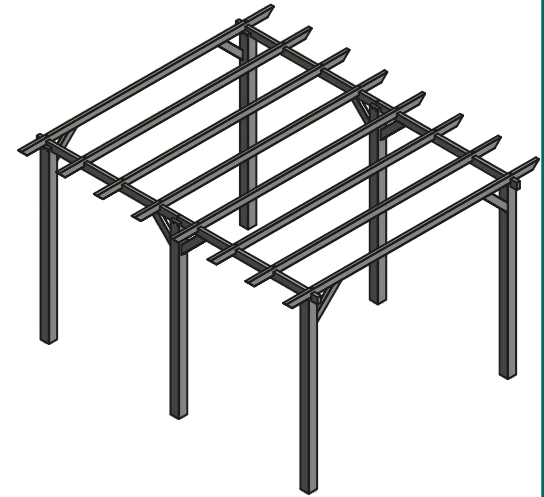

## Kit pérgola 4x3, 6 postes 9x9

### LISTA DE PIEZAS

ELEMENT	CTDAD	Nº DE PIEZA
1	6	Poste 9x9x240
2	4	Listón 4.5x9x200
3	8	Cavalier 4.5x9x360
4	8	Escuadra 4.5x9x50
7	56	Tirafondo TPPO 4x60