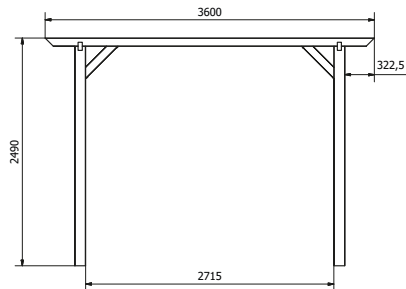

## Kit pérgola 4x3, 6 postes 9x9

### LISTA DE PIEZAS

ELEMENT	CTDAD	Nº DE PIEZA
1	6	Poste 9x9x240
2	4	Listón 4.5x9x200
3	8	Cavalier 4.5x9x360
4	8	Escuadra 4.5x9x50
7	56	Tirafondo TPPO 4x60