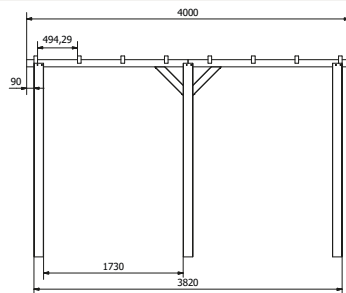

## Kit pérgola 4x3, 6 postes 9x9

### LISTA DE PIEZAS

ELEMENT	CTDAD	Nº DE PIEZA
1	6	Poste 9x9x240
2	4	Listón 4.5x9x200
3	8	Cavalier 4.5x9x360
4	8	Escuadra 4.5x9x50
7	56	Tirafondo TPPO 4x60