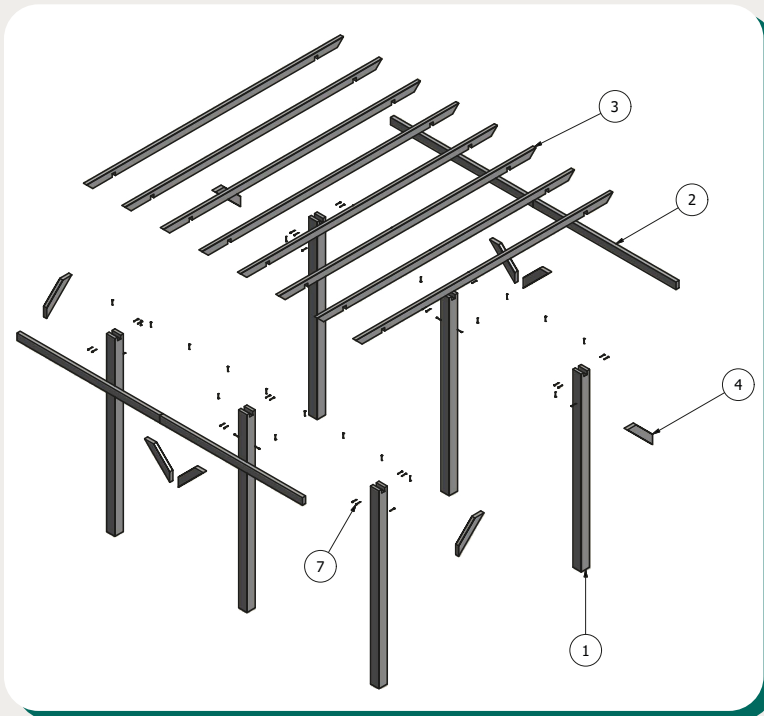

## Kit pérgola 4x3, 6 postes 9x9

### LISTA DE PIEZAS

ELEMENT	CTDAD	Nº DE PIEZA
1	6	Poste 9x9x240
2	4	Listón 4.5x9x200
3	8	Cavalier 4.5x9x360
4	8	Escuadra 4.5x9x50
7	56	Tirafondo TPPO 4x60